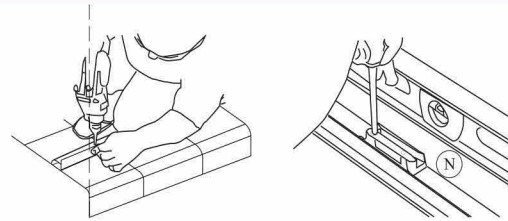

#### Pasos para la instalación:

##### 1.- Instalación del riel inferior.

Mida el ancho del claro entre muros a nivel de piso y corte el riel inferior 2 mm más corto que la medida obtenida.

Coloque sobre el riel las guías: la guía larga al centro y las cortas a 10 cms de los extremos, marque los agujeros y taladre el riel usando broca 1/8".