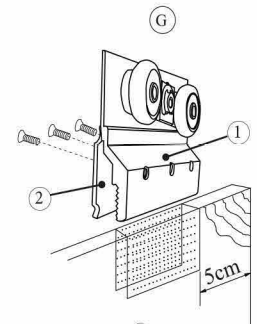

4.- Ensamble y colocación de la carretilla.

Atornille la pieza de aluminio¹ y la pieza de acero², coloque el empaque de neopreno sobre el canto superior del cristal a 5 cms del canto vertical, inserte encima del empaque la carretilla ya armada y ajuste los tornillos firmemente.

La cara decorada de los cristales debe ir hacia afuera de la ducha.

Olas 205
Col. Nueva Morelos, Monterrey, N.L.
C.P. 64180 México
Comm: 01 (81) 81 58 62 50
www.kinetic.com.mx