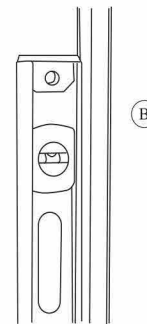

2.- Instalación de laterales.

Ensamble el lateral sobre el riel inferior, alinee los laterales y marque los agujeros en la pared, taladre con broca de 1/4" e inserte los taquetes.