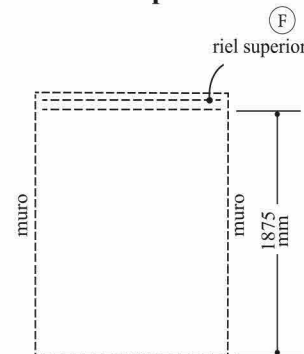

3.- Instalación de riel superior.

Mida el claro entre muros a la altura a la que ira el riel superior y corte el riel 2mm más corto.