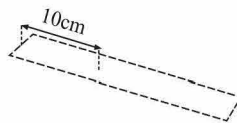

##### 1.- Instalación del riel inferior.

Mida el ancho del claro entre muros a nivel de piso y corte el riel inferior 2 mm más corto que la medida obtenida.

Coloque sobre el riel las guías: la guía larga al centro y las cortas a 10 cms de los extremos, marque los agujeros y taladre el riel usando broca 1/8".