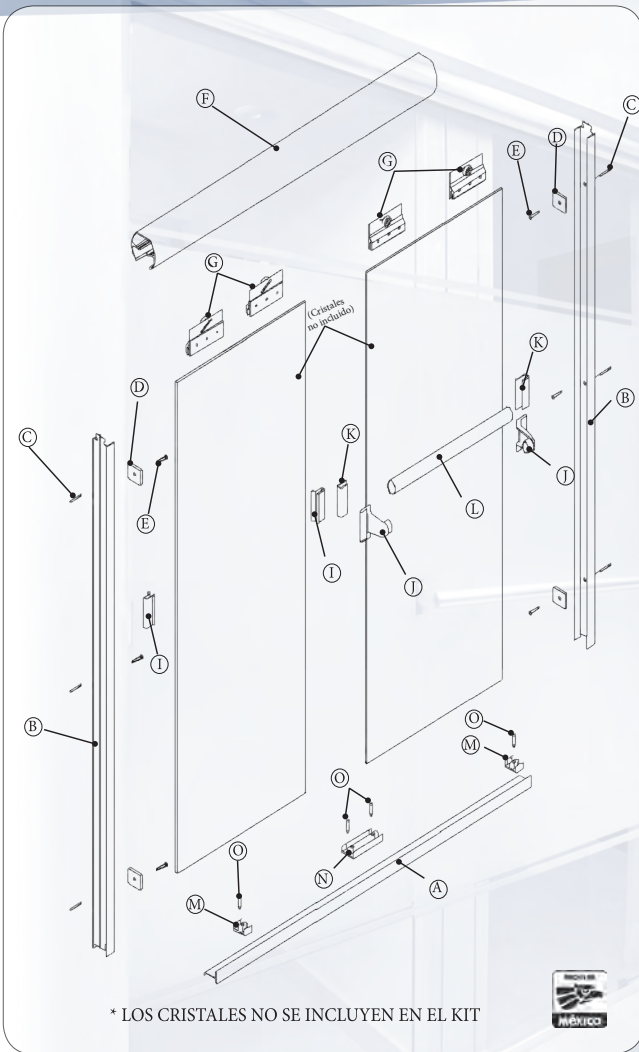

kinetic^{MR}

**Resistente
Cabezal**

**Funcionales
Carretillas sin
perforación
del cristal**

**Nuevo
Diseño de
Toallero**

**Guías
inferiores
ajustables**

Puerta de Baño Corrediza Modelo Redondo

- Modelo 5652 de 1.46 x 1.875 Carretilla Sencilla
- Modelo 5653 de 2.03 x 1.875 Carretilla Sencilla
- Modelo 5654 de 1.46 x 1.875 Carretilla Doble
- Modelo 5655 de 2.03 x 1.875 Carretilla Doble

(Kit Cancel de Baño)

MODELOS		
CANCEL DE BAÑO DE 1.46 MTS		
CLAVE	MEDIDA	DESCRIPCION
5652	1.46 X 1.875	Cancel Cabezal Redondo con Carretillas Sencillas.
5654	1.46 X 1.875	Cancel Cabezal Redondo con Carretillas Dobles.
CANCEL DE BAÑO DE 2.03 MTS		
5653	2.03 X 1.875	Cancel Cabezal Redondo con Carretillas Sencillas.
5655	2.03 X 1.875	Cancel Cabezal Redondo con Carretillas Dobles.

ACABADOS	NATURAL MATE
	NATURAL BRILLANTE
	G2
	BLANCO
	BEIGE
	HUESO
CHAMPAGNE	

LISTA DE PARTES <i>(Kit Cancel de Baño)</i>					
LETRA	PZAS	DESCRIPCION	LETRA	PZAS	DESCRIPCION
A	1	RIEL INFERIOR	I	2	JALADERAS INTERIORES
B	2	LATERALES	J	2	BRAZO
C	10	TAQUETE DE 1/4"	K	2	CLIP
D	4	TOPE	L	1	PERFIL TOALLERO
E	6	PIJA N8 X 1" INOX CAB. PLANA	M	2	GUIA CORTA
F	1	RIEL SUPERIOR	N	1	GUIA LARGA
G	4	CARRETTILLAS	O	4	PIJA N6 X 1.5" INOX CAB. PLANA